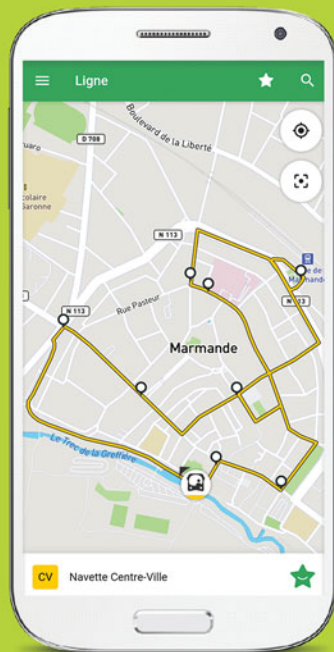

SUIVEZ LA NAVETTE EN TEMPS RÉEL

evalys
VAL DE GARONNE
mobilités

TOUTES LES
INFORMATIONS
DE MA LIGNE
EN TEMPS RÉEL

Installez dès maintenant
l'application Pysae et
prenez le prochain bus.

LOCALISEZ
VOTRE TRANSPORT
SUR SMARTPHONE

evalys
VAL DE GARONNE
mobilités

TEL. 05 64 63 00 47

CONTACT@EVALYS-MOBILITES.FR

WWW.EVALYS-MOBILITES.FR

Fiche d'information

NAVETTE **CV**

Navette gratuite
Centre-Ville

Marmande

LE DERNIER PLAN À JOUR EST CONSULTABLE SUR LE SITE INTERNET.

LA NAVETTE CENTRE-VILLE DE MARMANDE

En accès libre et sans point d'arrêt prédéfini. Du lundi au samedi (hors jours fériés) de 07:15 à 13:30 et 15:00 à 19:30. Elle effectue une boucle continue dans le centre-ville.

Passage toutes les 20 minutes.

- 1** Je me gare sur un des 5 parkings gratuits.
- 2** Je rejoins le parcours de la navette et lève la main pour que la navette s'arrête.
- 3** Je m'arrête où je le souhaite.
- 4** Pour rentrer, je guette la navette sur son parcours en faisant signe au conducteur.